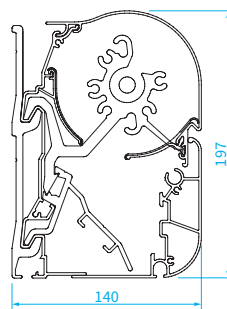

B25 Elite/Prestige

Afmetingen en details

Afmetingen kast H 197 mm x B 140 mm
H 220 mm x B 147 mm

Breedte screen Min 2,05 m / Max 7 m

Breedte gekoppeld Max 14 m

Uitval 1,5 m - 3,75 m

Motor Somfy Sunilus io / Orea RTS

Bediening Situo 1 io / Telis 1

Opties

Standaard kleuren

Informatie

De B25 familie is verkrijgbaar in 3 verschillende uitvoeringen. U heeft bovendien de mogelijkheid om een volautomatische volant toe te voegen op de B25 Prestige. De B25 reeks past door zijn compacte design op elke gevel.

- Elegante afwerking met aluminium zijplaten zonder zichtbare schroeven
- Maximale breedte van 14 m dankzij het koppelen van 2 knikarmschermen.
- Volledig gesloten cassette
- Compact design